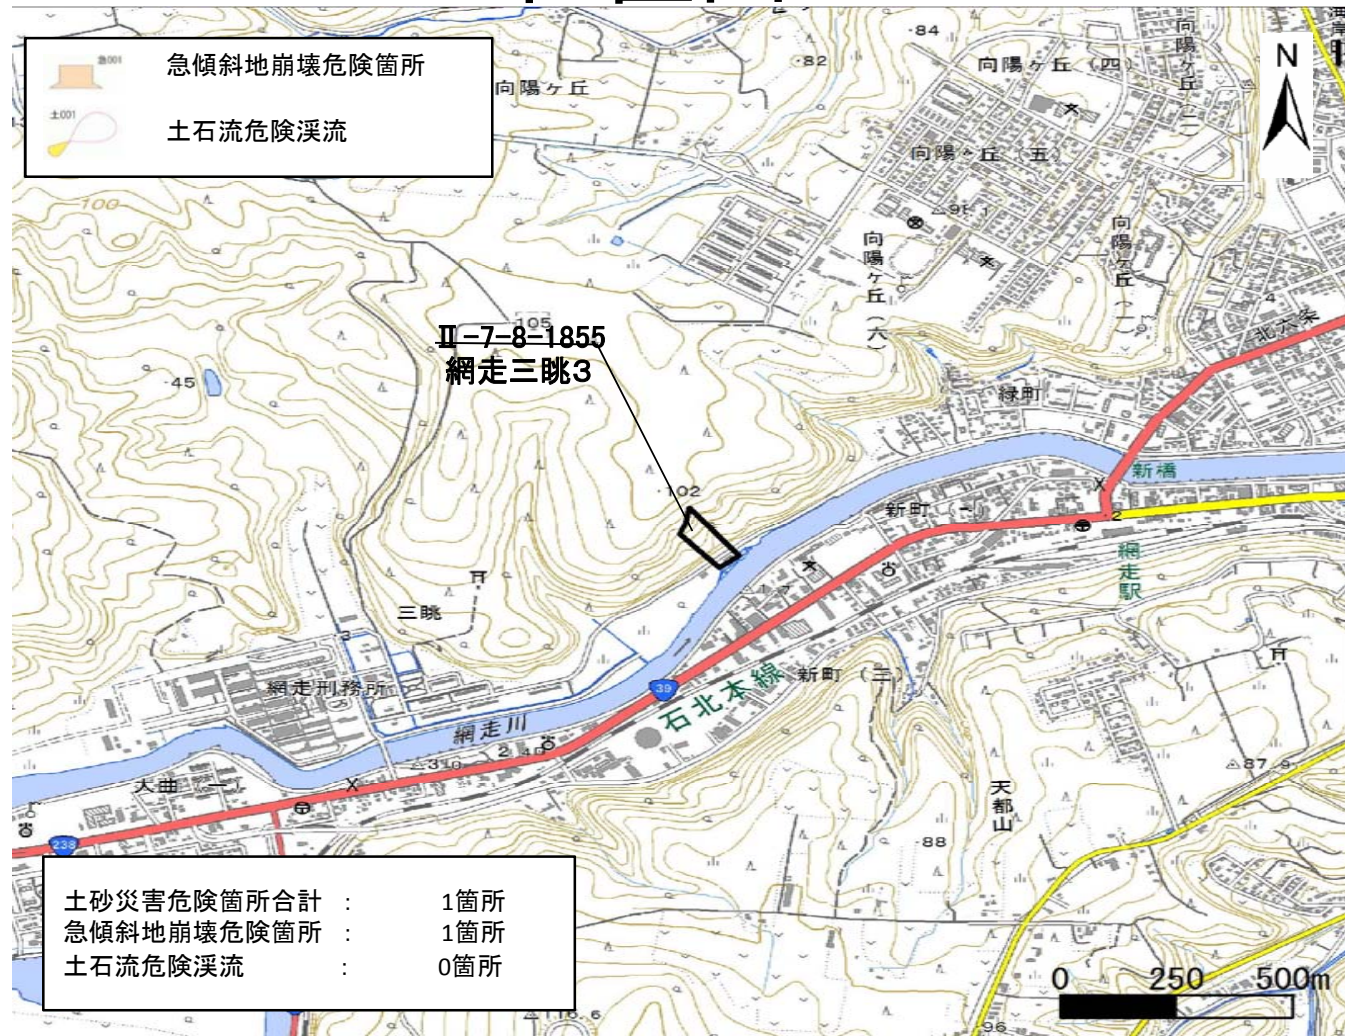

箇所名 : 網走三眺3
 所在地 : 網走市三眺
 自然現象の種類 : がけ崩れ
 箇所番号 : II-7-8-1855

位置図

写真図

区域図